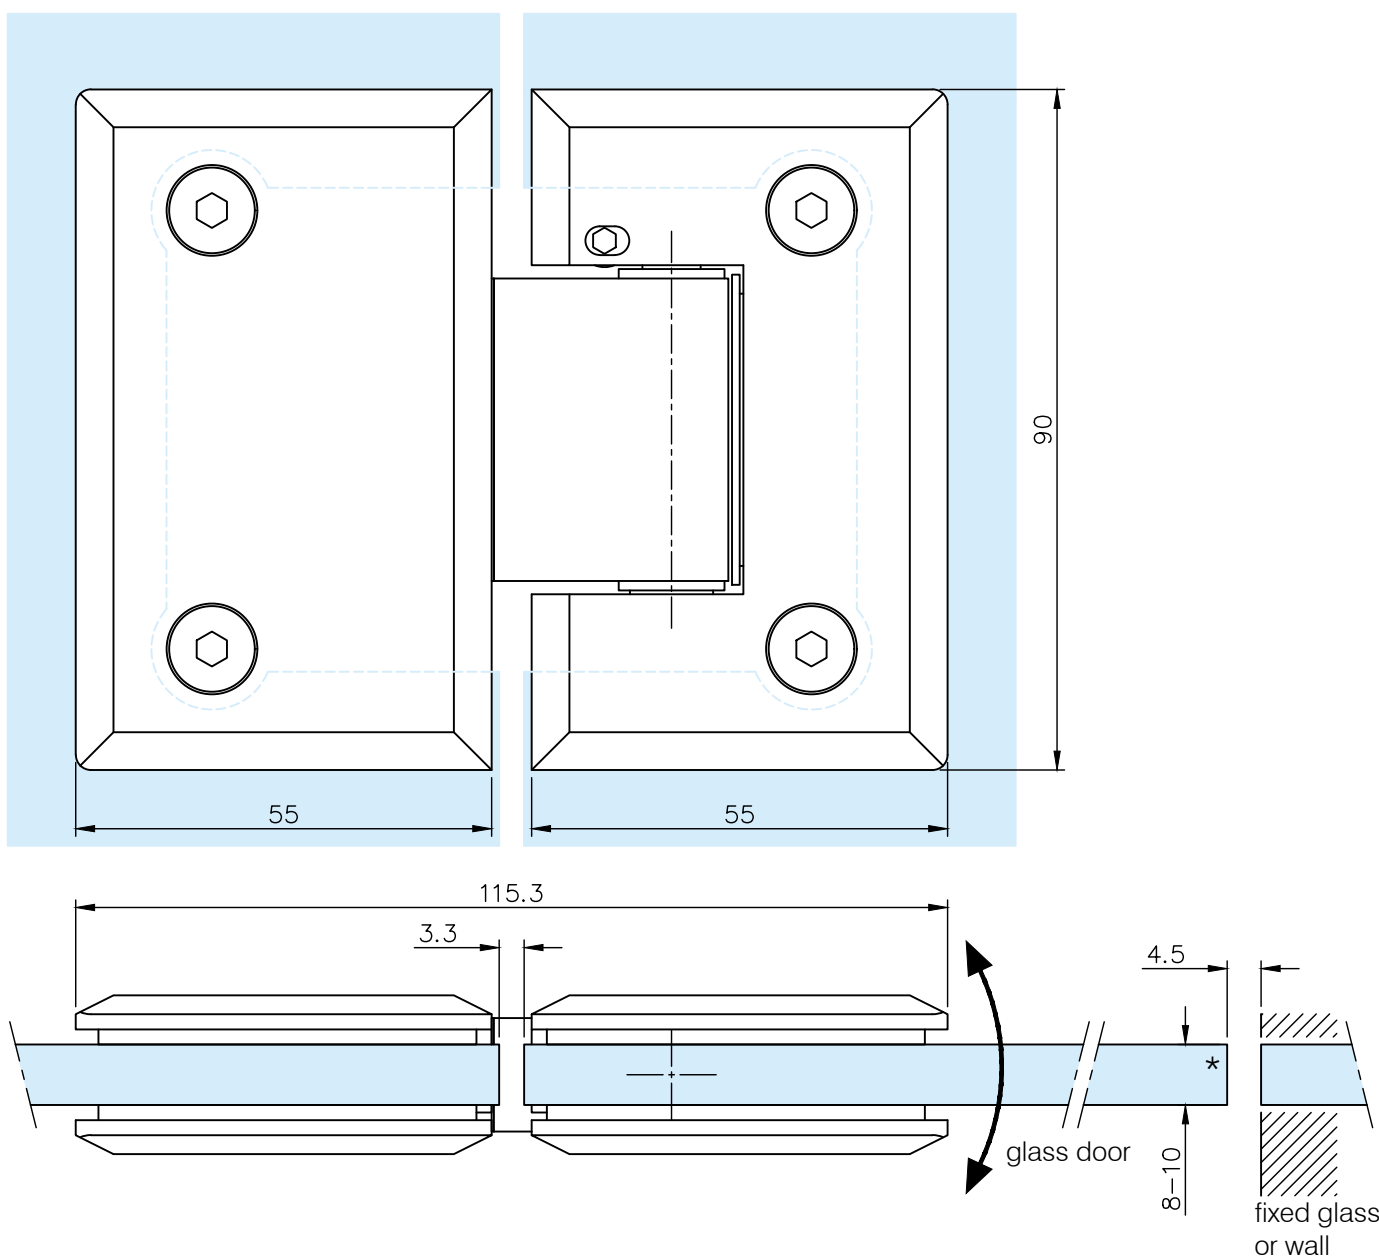

Glass door hinge
180° - glass/wall
- adjustable

stainless steel
...10 polished
...12 satin
...26 anthracite

Glastür-Scharnier
180° - Glas/Wand
- justierbar

V2A
...10 poliert
...12 gebürstet
...26 anthrazit

Charnière pour porte
en verre
180° - verre/mur
-ajustable

inox
...10 poli
...12 brossé
...26 anthracite

Glasdoorscharnier
180° - glas/wand
- verstelbaar

RVS
...10 gepolijst
...12 geborsteld
...26 antraciet

304

* drawing shows 8mm glass without PVC seals

glass cutout

automatic closing action from 30°
"Zero point" (0° - closing) adjustable

max. load weights and door width