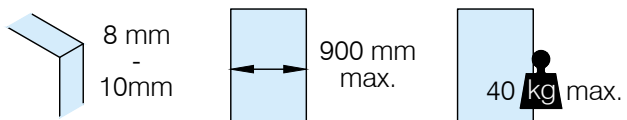

Glass door hinge
180° - glass/wall
- adjustable

stainless steel
...10 polished
...12 satin
...26 anthracite

Glastür-Scharnier
180° - Glas/Wand
- justierbar

V2A
...10 poliert
...12 gebürstet
...26 anthrazit

Charnière pour porte
en verre
180° - verre/mur
-ajustable

inox
...10 poli
...12 brossé
...26 anthracite

Glasdoorscharnier
180° - glas/wand
- verstelbaar

RVS
...10 gepolijst
...12 geborsteld
...26 antraciet

304

* drawing shows 8mm glass without PVC seals

glass cutout

automatic closing action from 30°
"Zero point" (0° - closing) adjustable

max. load weights and door width