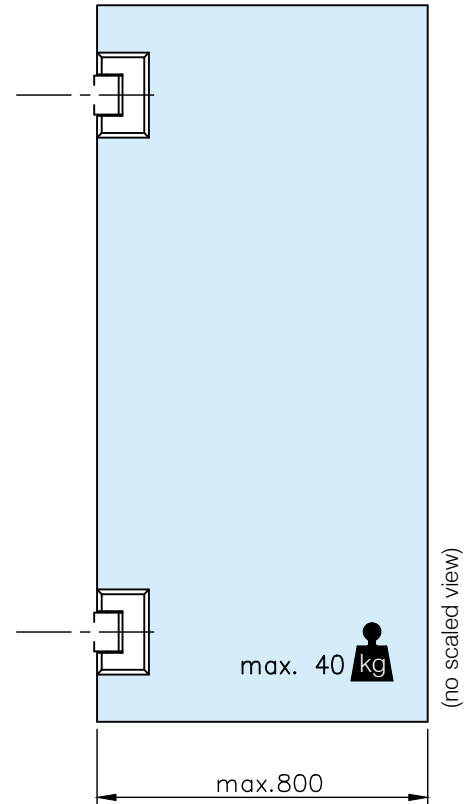

Glass door hinge
180° - glass/wall
- adjustable

stainless steel
...10 polished
...12 satin
...26 anthracite

Glastür-Scharnier
180° - Glas/Wand
- justierbar

V2A
...10 poliert
...12 gebürstet
...26 anthrazit

Charnière pour porte
en verre
180° - verre/mur
-ajustable

inox
...10 poli
...12 brossé
...26 anthracite

Glasdoorscharnier
180° - glas/wand
- verstelbaar

RVS
...10 gepolijst
...12 geborsteld
...26 antraciet

304

* drawing shows 8mm glass without PVC seals

glass cutout

automatic closing action from 30°
"Zero point" (0° - closing) adjustable

max. load weights and door width