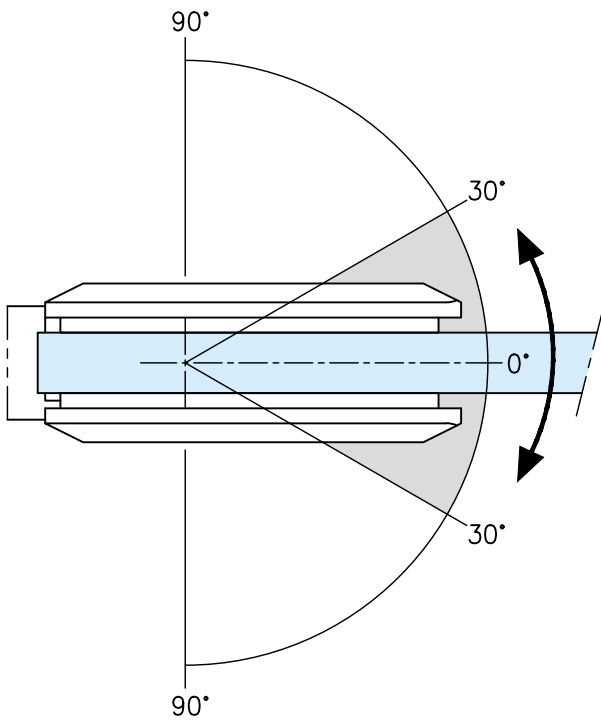

Glass door hinge
180° - glass/wall
- adjustable

stainless steel
...10 polished
...12 satin
...26 anthracite

Glastür-Scharnier
180° - Glas/Wand
- justierbar

V2A
...10 poliert
...12 gebürstet
...26 anthrazit

Charnière pour porte
en verre
180° - verre/mur
-ajustable

inox
...10 poli
...12 brossé
...26 anthracite

Glasdoorscharnier
180° - glas/wand
- verstelbaar

RVS
...10 gepolijst
...12 geborsteld
...26 antraciet

304

* drawing shows 8mm glass without PVC seals

glass cutout

automatic closing action from 30°
"Zero point" (0° - closing) adjustable

max. load weights and door width