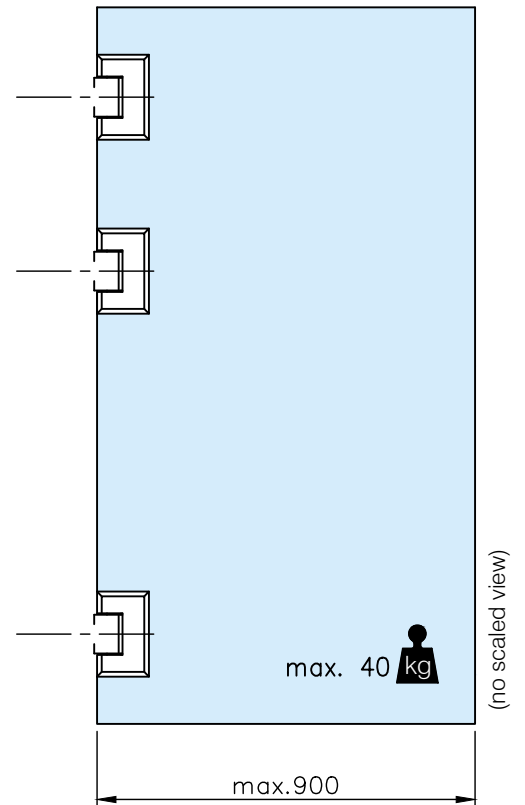

Glass door hinge
180° - glass/wall
- adjustable

stainless steel
...10 polished
...12 satin
...26 anthracite

Glastür-Scharnier
180° - Glas/Wand
- justierbar

V2A
...10 poliert
...12 gebürstet
...26 anthrazit

Charnière pour porte
en verre
180° - verre/mur
-ajustable

inox
...10 poli
...12 brossé
...26 anthracite

Glasdoorscharnier
180° - glas/wand
- verstelbaar

RVS
...10 gepolijst
...12 geborsteld
...26 antraciet

304

* drawing shows 8mm glass without PVC seals

glass cutout

automatic closing action from 30°
"Zero point" (0° - closing) adjustable

max. load weights and door width