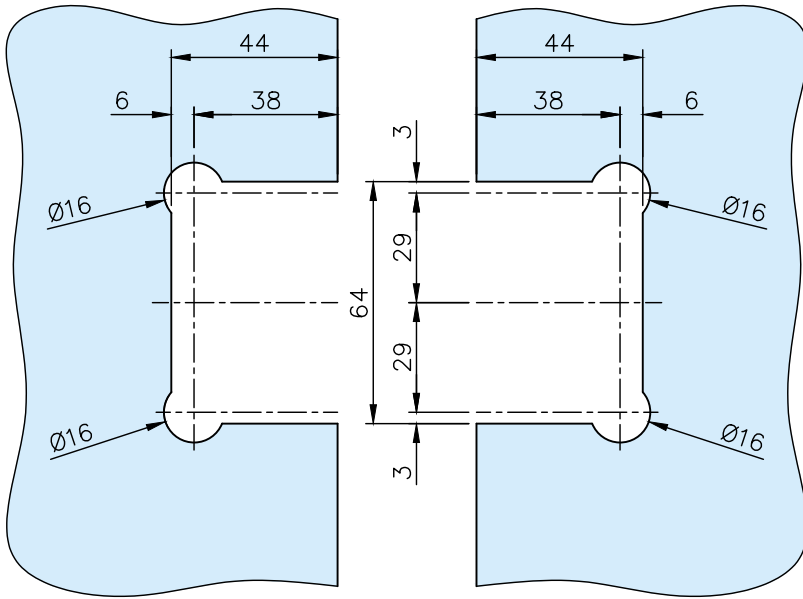

Charnière pour porte
en verre
180° - verre/mur
-ajustable

inox
...10 poli
...12 brossé
...26 anthracite

Glasdoorscharnier
180° - glas/wand
- verstelbaar

RVS
...10 gepolijst
...12 geborsteld
...26 antraciet

304

* drawing shows 8mm glass without PVC seals

glass cutout

automatic closing action from 30°
"Zero point" (0° - closing) adjustable

max. load weights and door width